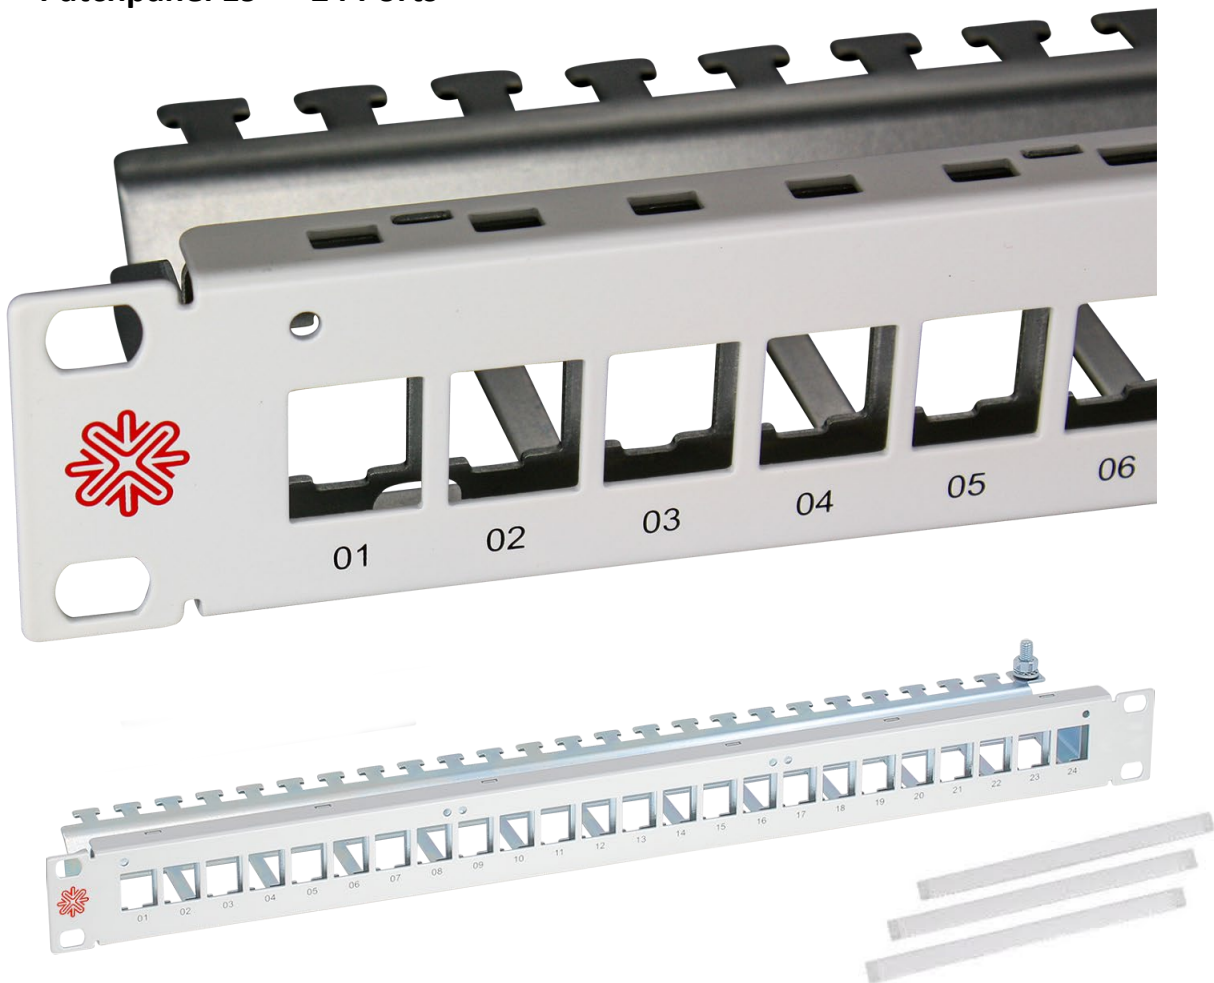

Das ITplus® 6A System von ELBRO kombiniert 10GB-Leistungsfähigkeit mit Sicherheit, Störfestigkeit und Platzoptimierung. Modularer Aufbau und sehr schnelle Aufschaltung machen das ITplus® 6A System zur rationellsten Lösung im Markt für hochwertige und zukunftssichere Verkabelungen.

### Patchpanel 19" – 24 Ports

#### Panel ITplus® 19" 1HE für 24 Ports, unbestückt weiss

Verteilerfeld zur Bestückung mit bis zu 24 ITplus® Keystone Jacks COS-90 030-61.

Für geschirmte ELBRO-Anschlussstechnik geeignet.

Einschliesslich komplettem Montagezubehör.

Die Portbeschriftung ist mit einklickbaren Bezeichnungstreifen möglich.

Geringe Bautiefe, ansprechendes Design sowie schnelle und einfache Installation.

COU-51 324-0

E-Nr. 966 731 758

COS-51 124-1

E-Nr. 966 731 668 (bestückt mit 24 Buchsen COS-90 030-61)